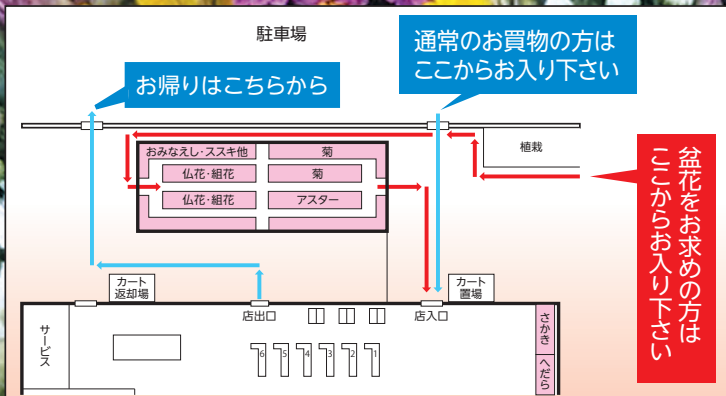

お供え・ご贈答用品

8月 水 木
7日～15日

《営業時間》9:00～18:00

13日(火)は臨時営業します

お花がいっぱい!

お楽しみに!

肉の店豊岡店

お得な商品を
多数ご用意しています!

お盆フェア店頭販売

	7日	8日	9日	10日	11日	12日	13日	14日	15日
上治魚店	○			○	○	未定		○	
はゆるや			○		○	○			
笑起堂		○		○	○	○	○	○	午前
えち江				○	○	○			
たけや				○	○	○			
ナカナカコーヒー				○	未定	未定			
HABATAKE Sweets Cafe	○			未定	未定	未定			

たくさんのお花をそろえて
お待ちしております!